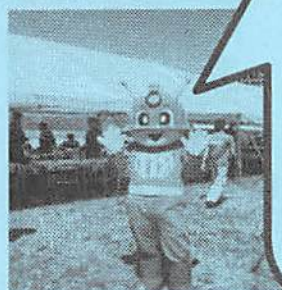

水防訓練に行ってみよう！

はしご車や 360 度のバーチャルリアリティ映像で災害の疑似体験ができる VR 防災体験車に乗ってみよう！

はしご車：3歳児以上 30組（1組2名まで）
※未就学児は保護者（中学生以上）同伴
V R 車：小学生以上 160名

乗車体験申込みはこちら

事前抽選となります。申込み方法等の詳細は右の
二次元バーコードから、区ホームページをご覧ください。

<https://www.city.nerima.tokyo.jp/kurashi/bosai/suigai/r6suibou.html>

近年、突発的なゲリラ豪雨や台風等により練馬区でも
浸水被害が出ています。

水害に備え、区や消防署、関係機関、地域の方々などが協力して、毎年水害のシーズンを迎える前に訓練を行っています。

お子様も楽しめるミニ防火衣や顔出しパネル、地震の揺れを体験できる**起震車**なども用意していますので、ぜひご家族でご来場ください！

【訓練名】 令和6年度練馬区水防訓練

【日時】 令和6年**5月18日(土)** 10時～正午(小雨決行)