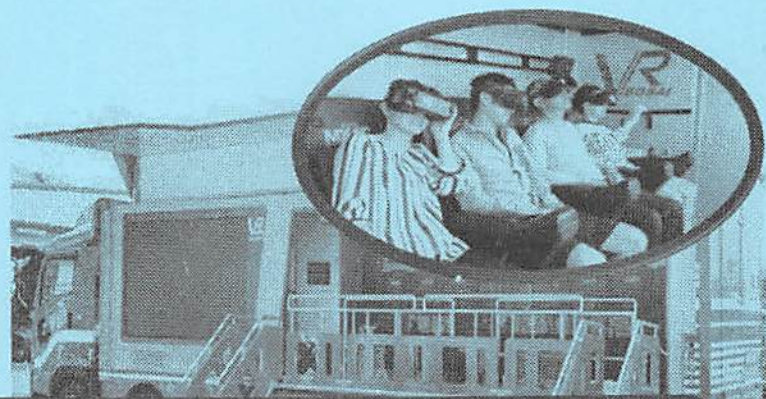

水防訓練に行ってみよう！

はしご車や 360 度のバーチャルリアリティ映像で災害の疑似体験ができる VR 防災体験車に乗ってみよう！

はしご車：3歳児以上 30組（1組2名まで）
※未就学児は保護者（中学生以上）同伴
V R 車：小学生以上 160名

乗車体験申込みはこちら

事前抽選となります。申込み方法等の詳細は右の
二次元バーコードから、区ホームページをご覧ください。

<https://www.city.nerima.tokyo.jp/kurashi/bosai/suigai/r6suibou.html>

近年、突発的なゲリラ豪雨や台風等により練馬区でも
浸水被害が出ています。

水害に備え、区や消防署、関係機関、地域の方々などが協力して、毎年水害のシーズンを迎える前に訓練を行っています。

お子様も楽しめるミニ防火衣や顔出しパネル、地震の揺れを体験できる**起震車**なども用意していますので、ぜひご家族でご来場ください！

【訓練名】 令和6年度練馬区水防訓練

【日時】 令和6年**5月18日(土)** 10時～正午(小雨決行)