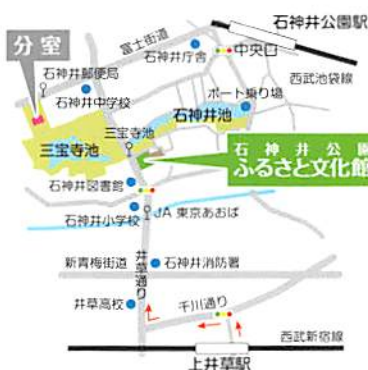

会期中のイベント ※定員は変更になる場合があります。

1 トークショー 「コミさんのメモをのぞいてみたら」

日時: 7月1日(土) 14時~15時
出演: 田中開(田中小実昌令孫)
南院楼綾繁(ライター・編集者)
定員: 90名(抽選) 参加費: 無料
会場: 石神井公園ふるさと文化館 1階多目的会議室
申込締切: 6月15日(木)必着

公式ホームページ内
イベントページ

【田中開さんコメント】田中小実昌をよく知るライターと通?な観点から本展示の見どころなどをお話します。また閉架されているメモ帳やノートといったレアな資料についても語る会です。

2 展示解説会

日時: 7月13日(木)、8月5日(土) 各日14時~(30分程度)
定員: 50名 参加費: 無料
会場: 石神井公園ふるさと文化館 2階企画展示室
申込: 当日先着順受付

1の申込方法 往復はがきまたは当館ホームページ申込フォームにて ①イベント名 ②氏名(ふりがな・2名まで) ③住所 ④電話番号 を記入の上、石神井公園ふるさと文化館(〒177-0041 東京都練馬区石神井町5-12-16)へ

石神井公園ふるさと文化館・交通案内

- 西武池袋線「石神井公園駅」下車徒歩15分
 - 西武新宿線「上井草駅」下車徒歩25分
 - 西武バス 「JA東京あおば」下車徒歩5分
 - みどりバス「JA東京あおば」下車徒歩5分
~練馬高野台駅~順天堂練馬病院
 - 西武バス 「三宝寺池」下車徒歩2分
 - 荻14 (石神井公園駅南口~J A東京あおば~上井草駅~荻窪駅)
関町ルート (関町福祉園~武蔵関駅南口~上石神井駅~J A東京あおば)
 - 荻15 (長久保~大泉学園駅南口~三宝寺池~上井草駅~荻窪駅~阿佐ヶ谷駅)
- *一般利用者用駐車場はありませんので、周辺の有料駐車場をご利用ください。