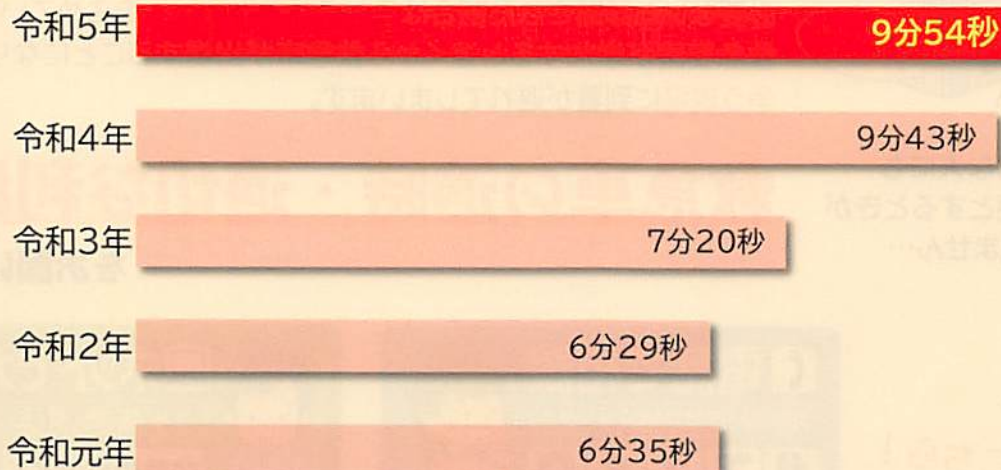

問題

このグラフは何の時間を表している？

A 救急隊員の平均食事時間

B 救急車の平均到着時間

C 救急隊員の平均休憩時間

D 救急車の平均待機時間

気になる答えは[次ページをチェック!](#) 

令和6年11月9日(土)~15日(金)
の火災予防運動

令和6年度東京消防庁火災予防標語

目で確認 声出し確認 火の用心

作者 いわさき 岩崎 くるみ 公瑠美さん(清瀬市在学)

正解は

B

その119番、本当に**緊急**ですか？

救急要請の増加により、救急車が出場してから到着するまでの平均時間が**過去最長**を記録！

令和元年
6分35秒