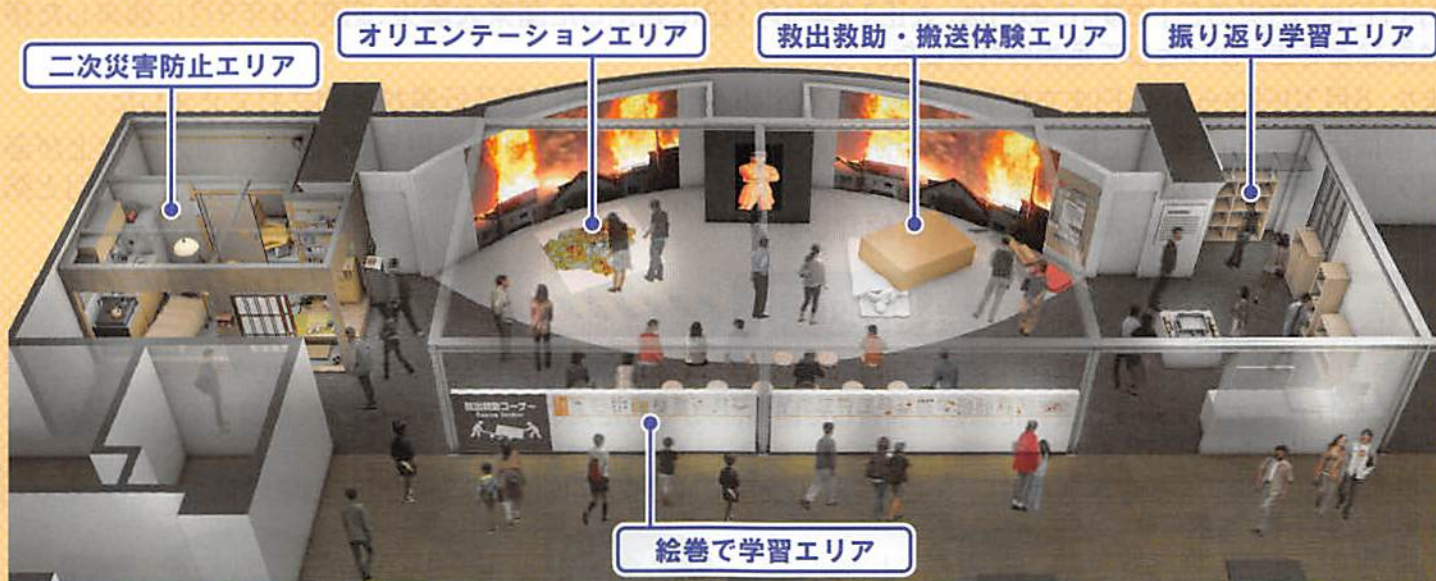

本所防災館

本所防災館では、令和5年度に救出救助体験コーナーを新設しました。

本コーナーは「二次災害防止エリア」、「オリエンテーションエリア」、「救出救助・搬送体験エリア」、「振り返り学習エリア」、「絵巻で学習エリア」の5つのエリアで構成されており、日ごろの備えから地震発生後の身の守り方、人が家具などに挟まれてしまった場合の救出方法など、自助と共助について総合的に学習できるコーナーとなっています。

その他にも「暴風雨体験」、「地震体験」、「煙体験」、「VR防災体験」など、様々な体験コーナーをとおして防火防災について学ぶことができるので、この機会にぜひ本所防災館にお越しください。

救出救助体験コーナー

アクセス

場所 〒130-0003 東京都墨田区横川4-6-6

開館時間 午前9時～午後5時

休館日 水曜日・第3木曜日(国民の祝日にあたる場合は直後の平日)
年末年始(12月29日～1月3日)

問合せ先 TEL:03-3621-0119 FAX:03-6634-5564

ホームページ <https://tokyo-bskan.jp/bskan/honjo/>

本所防災館の
詳細はこちら