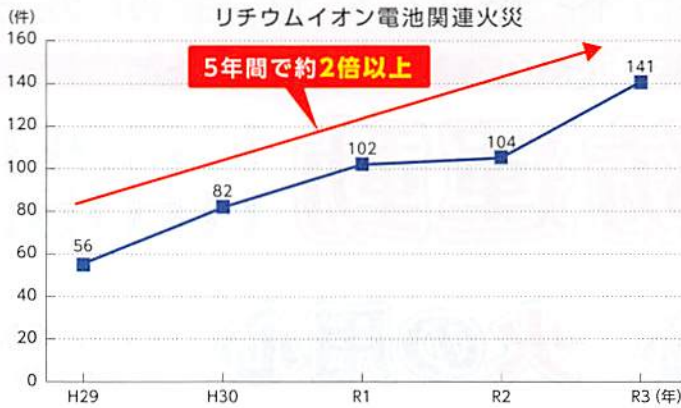

リチウムイオン電池関連による火災

火災を防ぐポイント

- 「PSEマーク」が付いている製品を購入しましょう。
- 付属されている充電器やメーカー指定の物を使用しましょう。
- 接合部が合致するからといって、充電電圧を確認せずに使用するのはやめましょう。
- 異音、異臭などの異常が生じたものを使用するのはやめましょう。
- お住いの地域のごみ回収方法をよく確認し、可燃ごみや不燃ごみなどに混ぜて廃棄するのは、絶対にやめましょう。