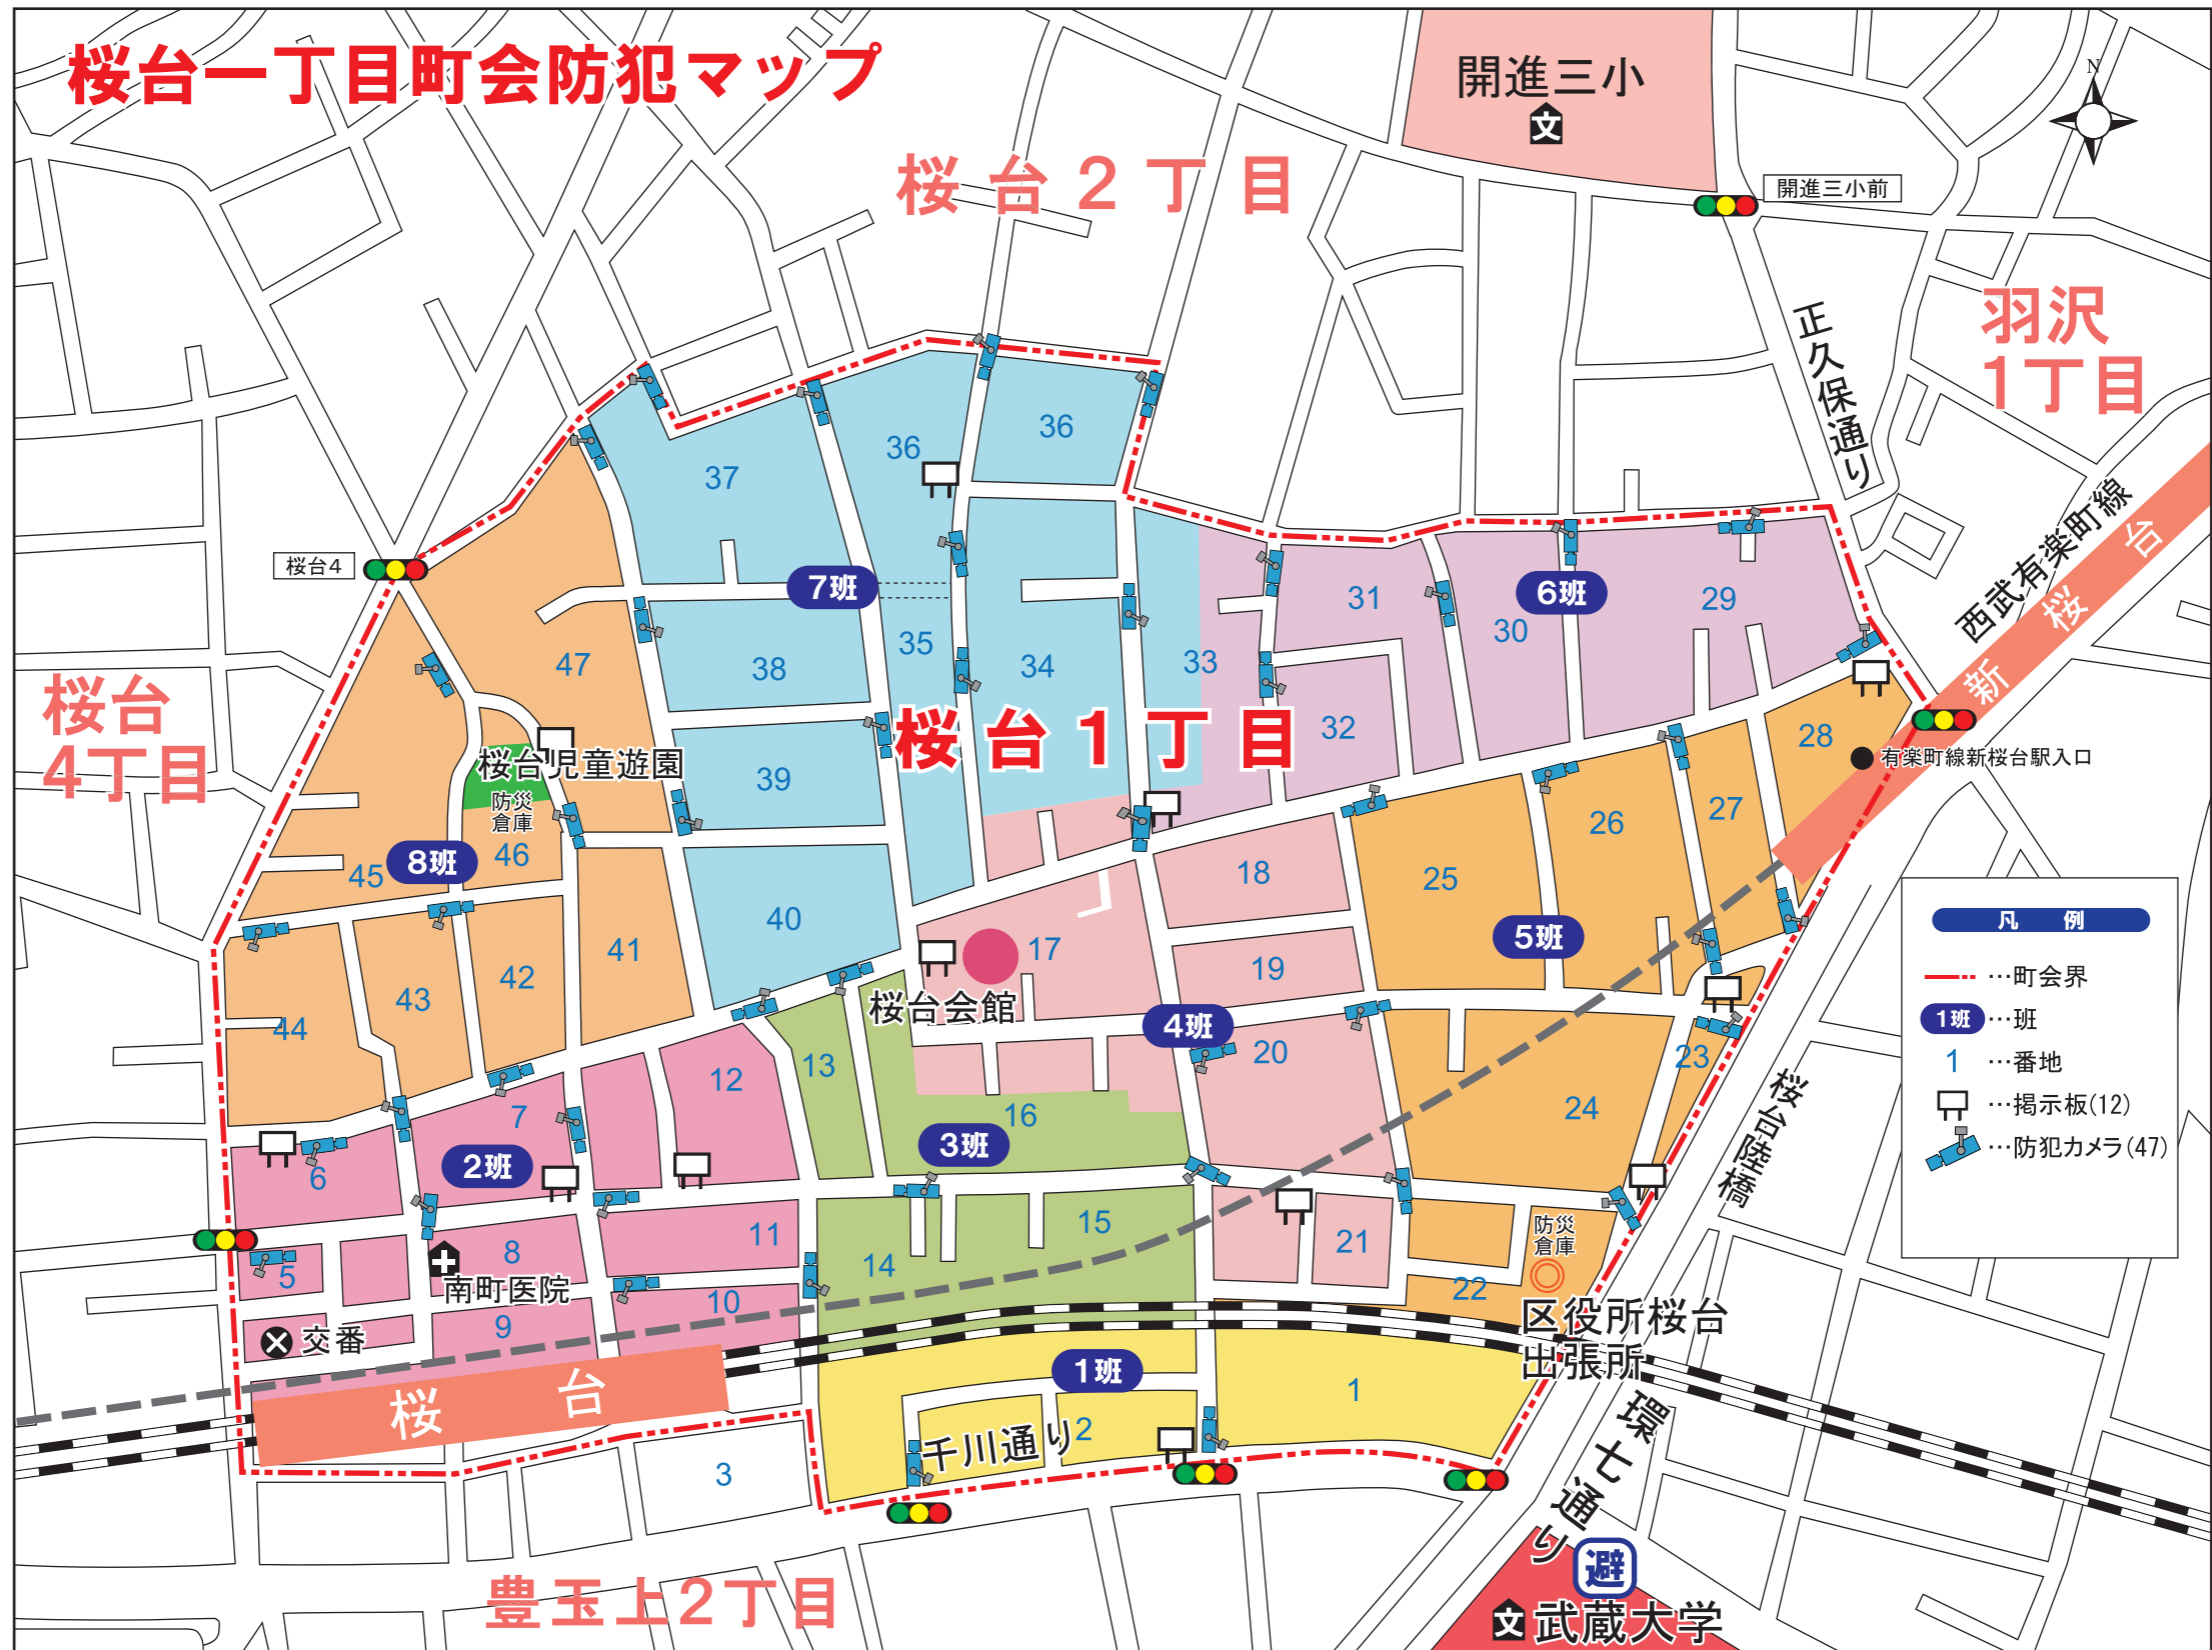

# 桜台一丁目町会防犯マップ

避難拠点 開進第三中学校 開進第三小学校 避 広域避難場所 武蔵大学