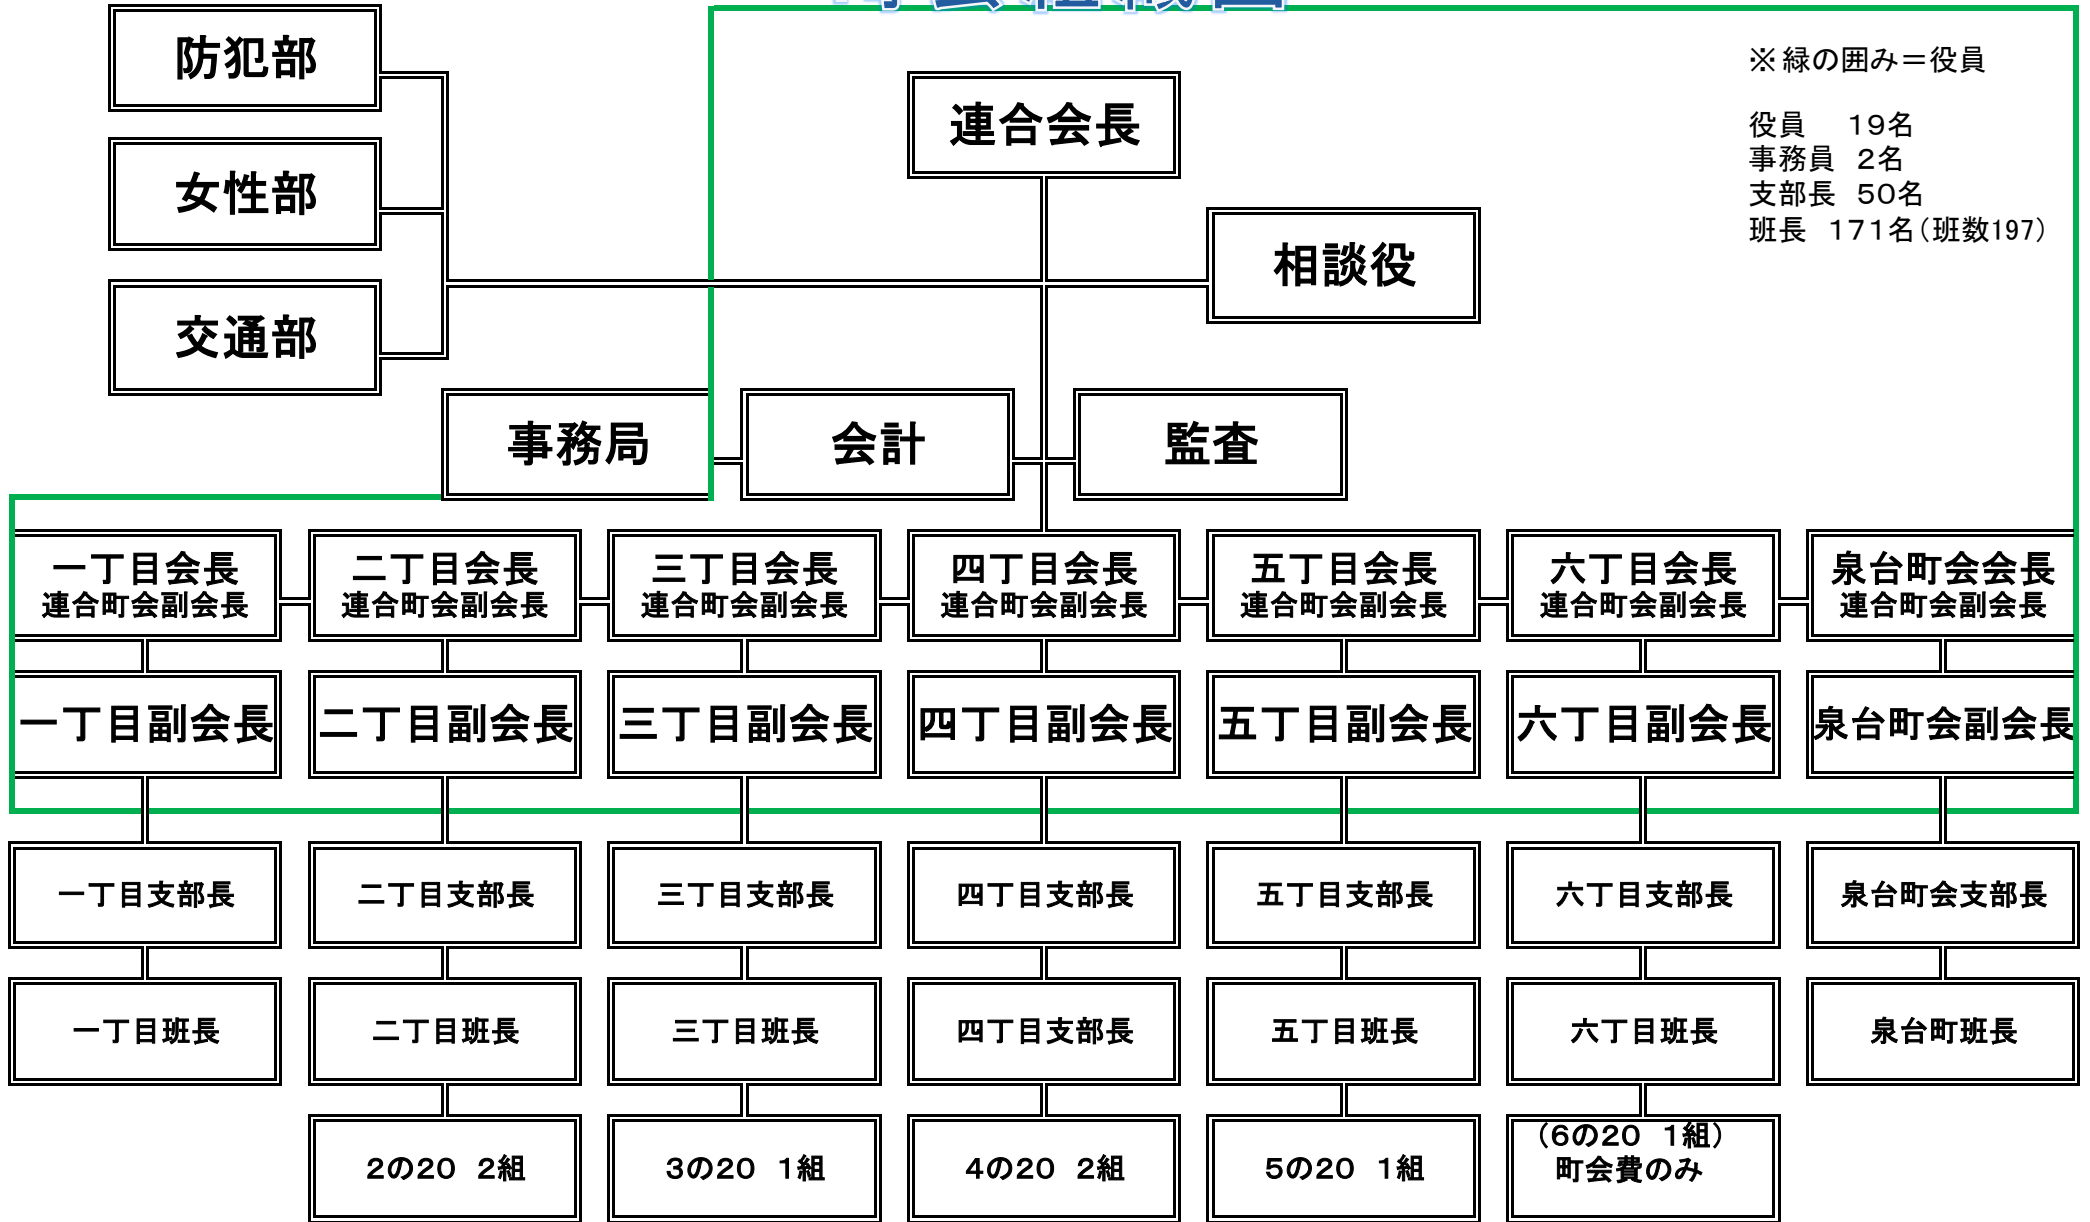

町会組織図

※町会長・副会長が支部長兼任、支部長が班長兼任あり
 ※副支部長のいるところあり。必要かは各支部に一任
 ※〇丁目20支部は支部、班に属さない。