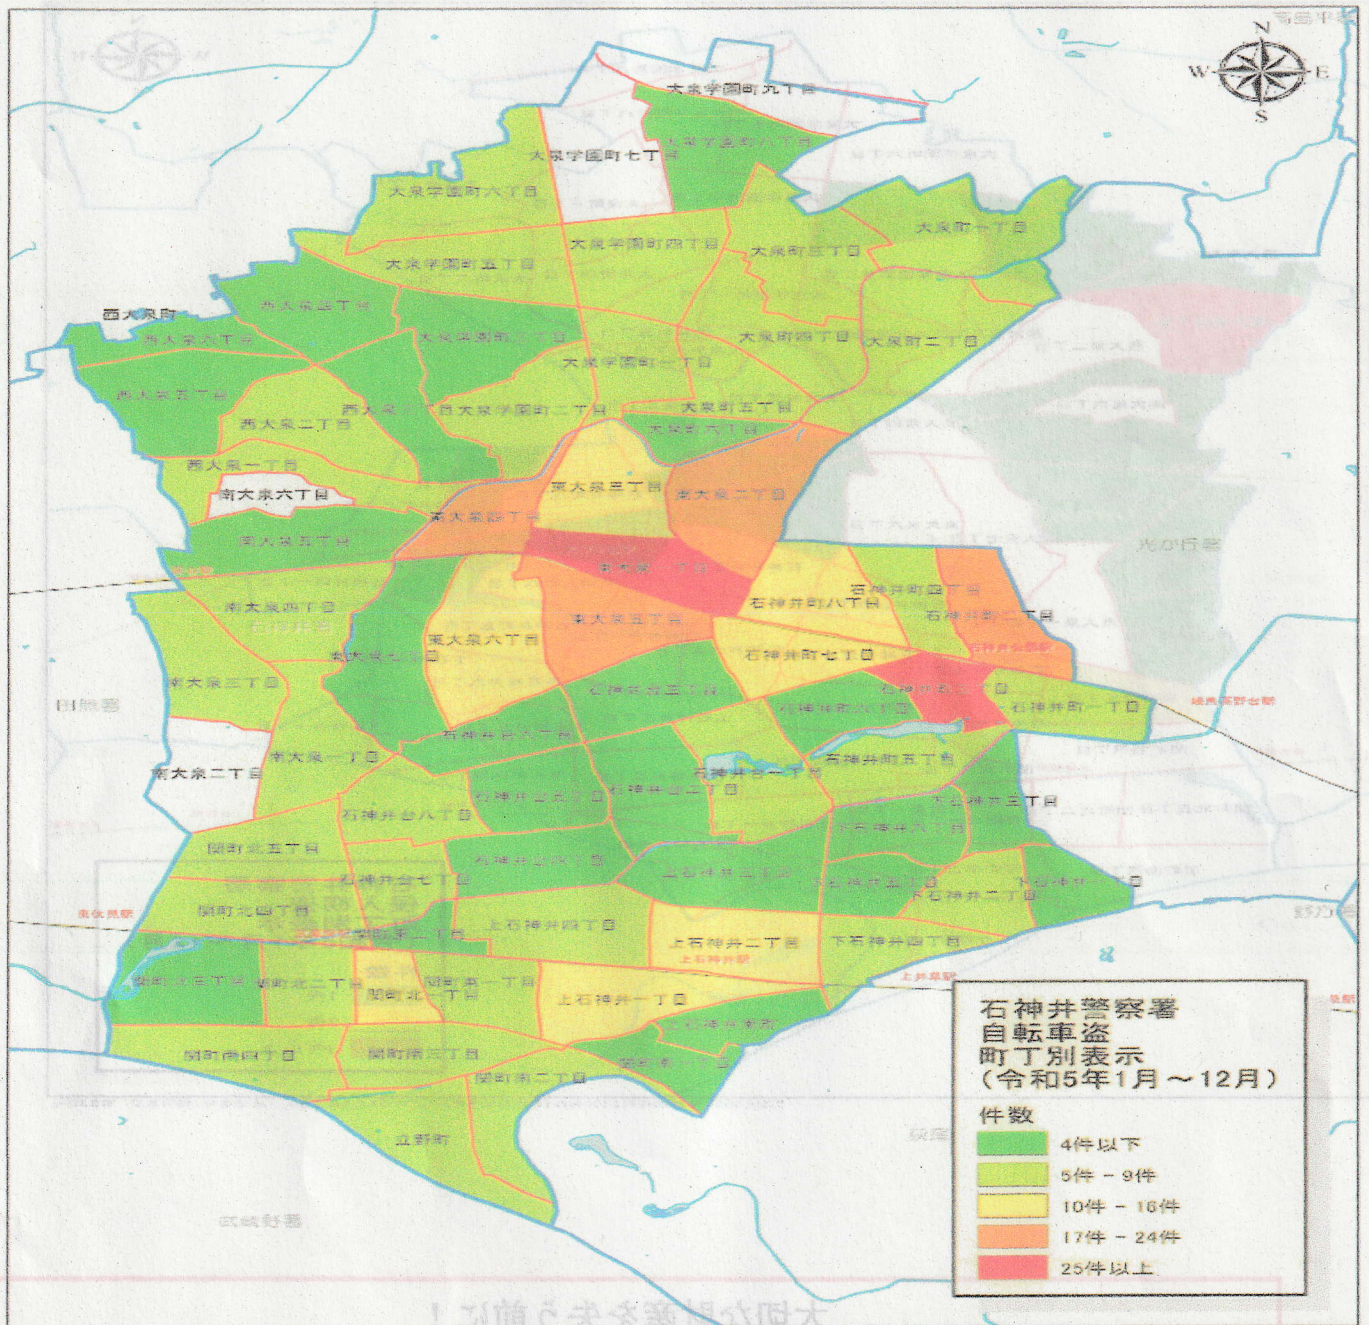

自転車盗被害ハザードマップ(令和5年中)

被害件数 (手集計)	527 件	施錠した (手集計)	8171 件	施錠せず (手集計)	356 件
---------------	--------------	---------------	---------------	---------------	--------------

この地図は、東京都幅尺2,000分の1の地形図を使用して作成したものである。(承認番号)都商基文 第550号

電動アシスト自転車のバッテリー盗難が多発しています!

- ①帰宅時は面倒でもバッテリーを外して屋内で保管しましょう
- ②出先ではバッテリーロックやワイヤー錠等で二重ロックしましょう

警視庁石神井警察署 03-3904-0110