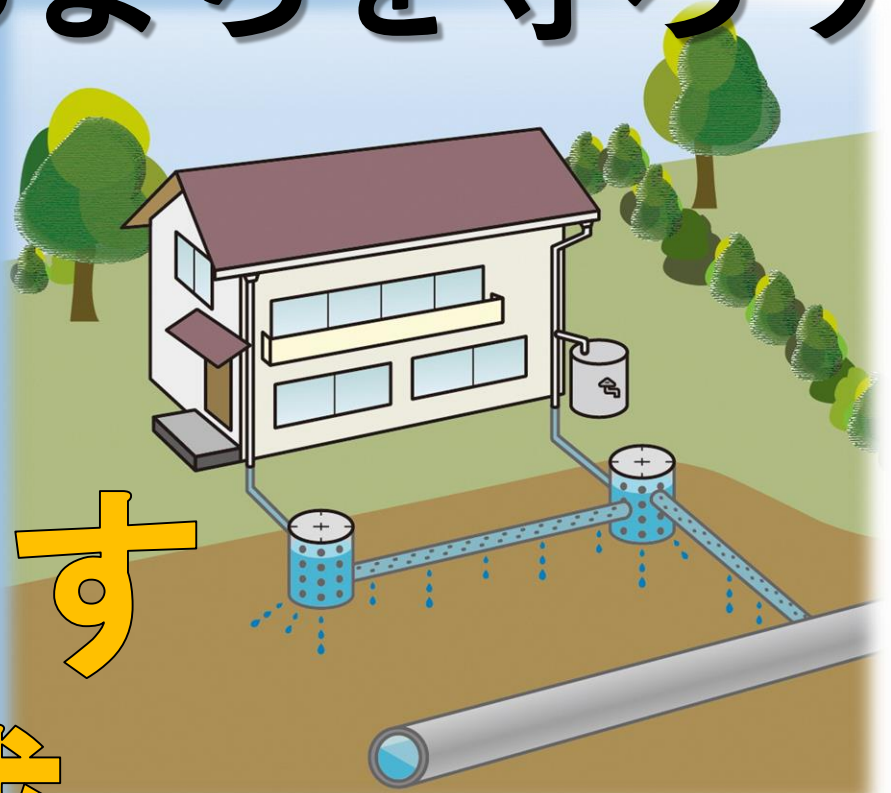

みんな 水害からまちを守ろう

浸透ます 助成

©2011練馬区ねり丸

練馬区では一定条件のもと
雨水浸透施設の設置費用を助成しています

【練馬区HPからご確認ください】

宅地内に雨水浸透ますを設置することで
河川や下水道に流れる雨水を減らし
浸水被害が軽減されます。

浸透ますを設置して
水害からまちを守りませんか！

練馬区 雨水助成