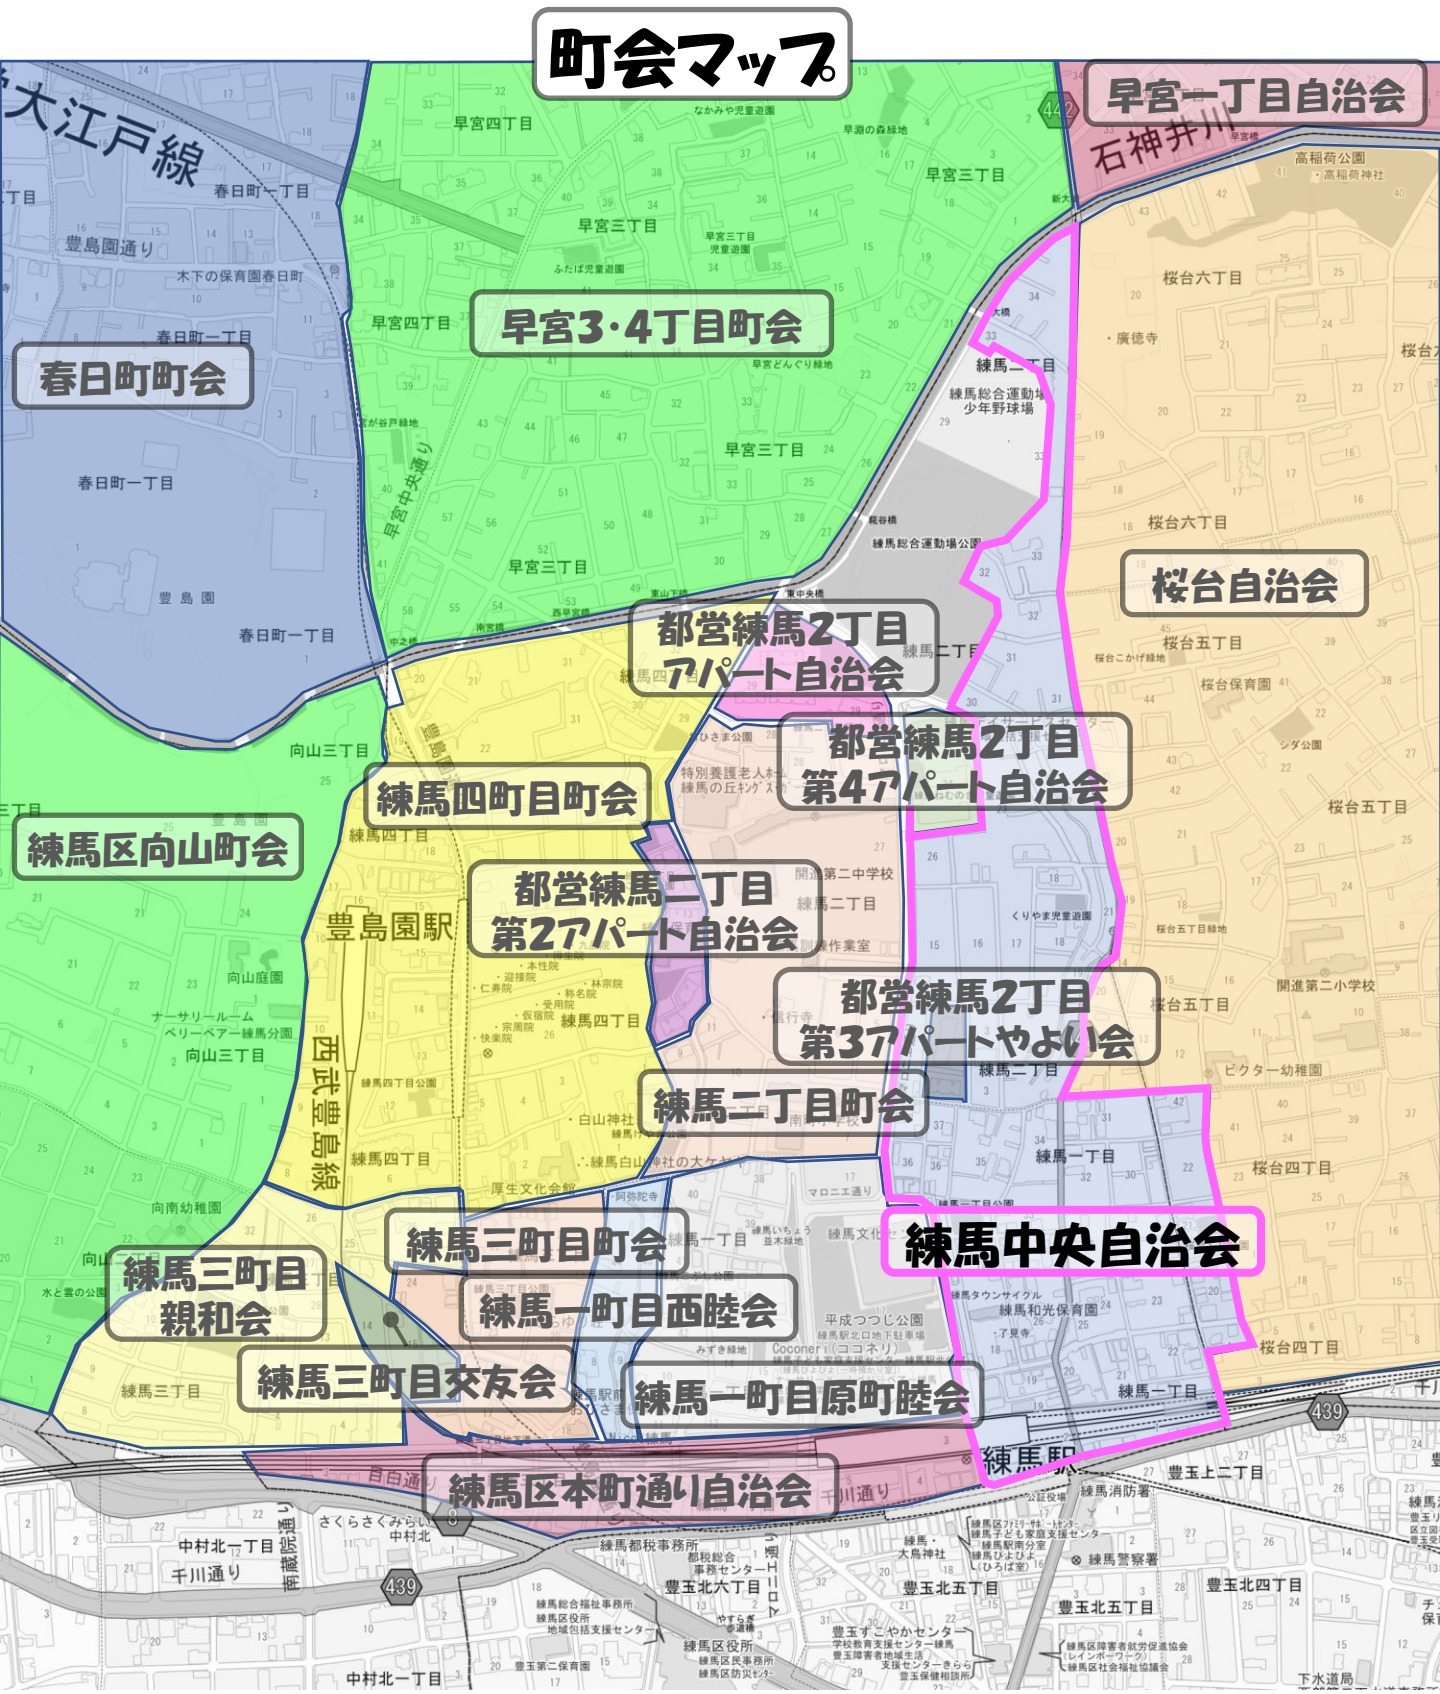

# 町会マップ

早宮一丁目自治会

早宮3・4丁目町会

春日町町会

桜台自治会

都営練馬2丁目  
アパート自治会

都営練馬2丁目  
第47アパート自治会

練馬四丁目町会

都営練馬2丁目  
第27アパート自治会

練馬区向山町会

都営練馬2丁目  
第37アパートやよい会

練馬二丁目町会

練馬中央自治会

練馬三丁目  
親和会

練馬三丁目町会

練馬一丁目西睦会