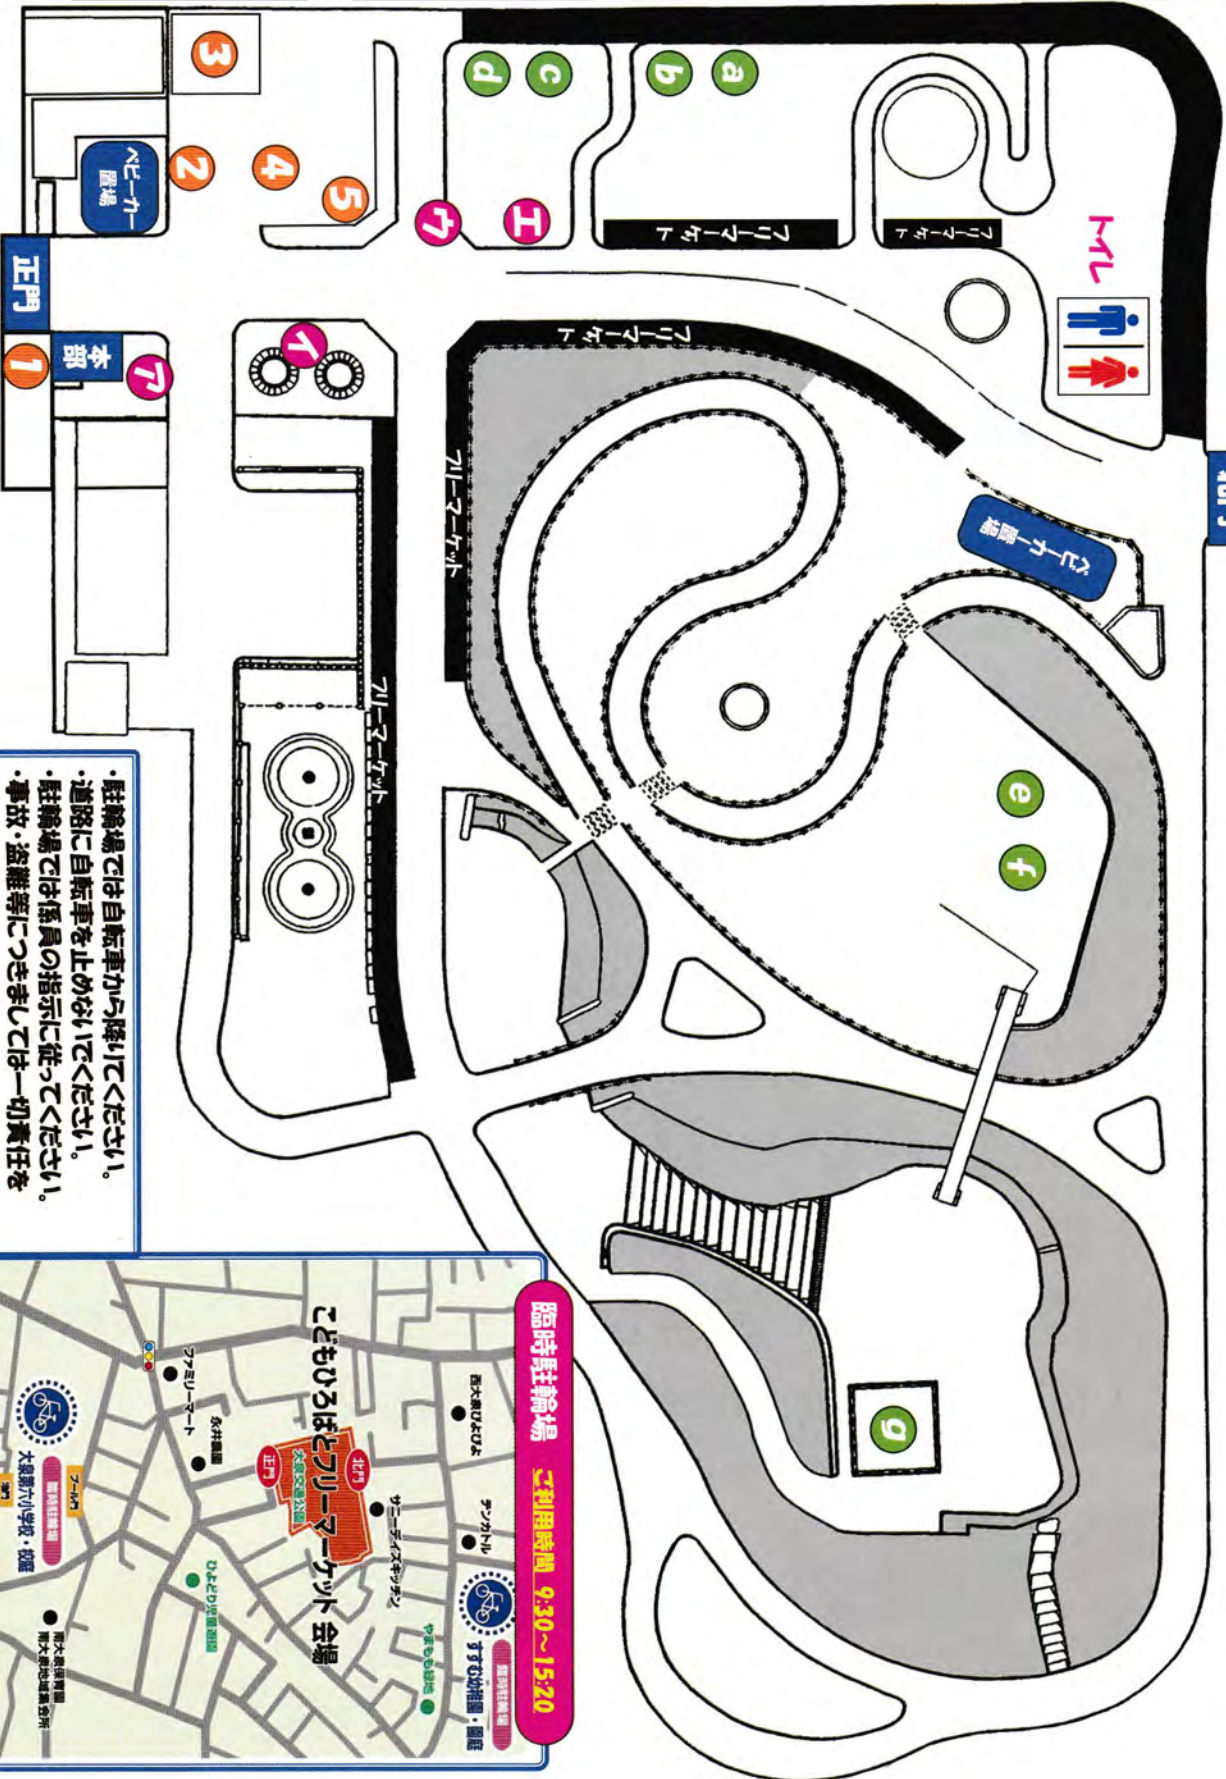

第19回

こどもひろばと

フリーマーケット

日時：11月4日（土） ※雨天中止（小雨決行）

午前10時～午後3時

場所：大泉交通公園

交通公園内に駐輪はできません。
近隣に駐輪場を用意しています
ので、そちらをご利用ください。
(裏面地図参照)

<フリーマーケット> ☆55店舗

後援：練馬区地域文化部・西大泉連合町会・南大泉連合町会

ゲーム

以下はゲーム券(※)が必要です。

- ① 射的コーナー
- ② たるゲッチュコーナー
- ③ 吸盤ボールコーナー
- ④ わざげコーナー

以下はゲーム券不要です。

- ⑤ エルヴィアコーナー
- ⑥ けん玉コーナー
- ⑦ 絵本でクイズに挑戦コーナー
(南大泉図書館)

※ゲーム券は、本部で以下の時間に1枚100円で販売します。
10:00⇒150枚 13:00⇒150枚
※②～④のゲームです。ゲーム券を集めることで本部で駄菓子パックと交換できます。

飲食

- ① キッチンカー (＠service)
- ② お弁当 (ヤニートイ＆キッチン)
- ③ わたがし (5有会)
- ④ 焼きそば (実行委員会)
- ⑤ 焼き団子 (いさわや)

体験・物販

- ⑦ 健康子エック
(東京保健生活協同組合)
- ⑧ 草花販売 (香豊園)
- ⑨ パンプク販売 (ゆとび)
- ⑩ 新鮮野菜販売

※天候等により一部内容が変更・中止になることがあります。
※自転車は、通常通りの場所でご出せします。

ご来場の方へのお願い

ゴミの持ち帰りにご協力を！
会場内にゴミ箱はありません。ゴミは持ち帰りいただくか、商品を購入したお店にお渡しください。

北門

- ・駐輪場では自転車から降りてください。
- ・道路に自転車を止めないでください。
- ・駐輪場では係員の指示に従ってください。
- ・事故・盗難等につきましては一切責任を負いません。

臨時駐輪場 ご利用時間 9:30～15:20

第19回

こどもひろばと
クリエーターマーケット