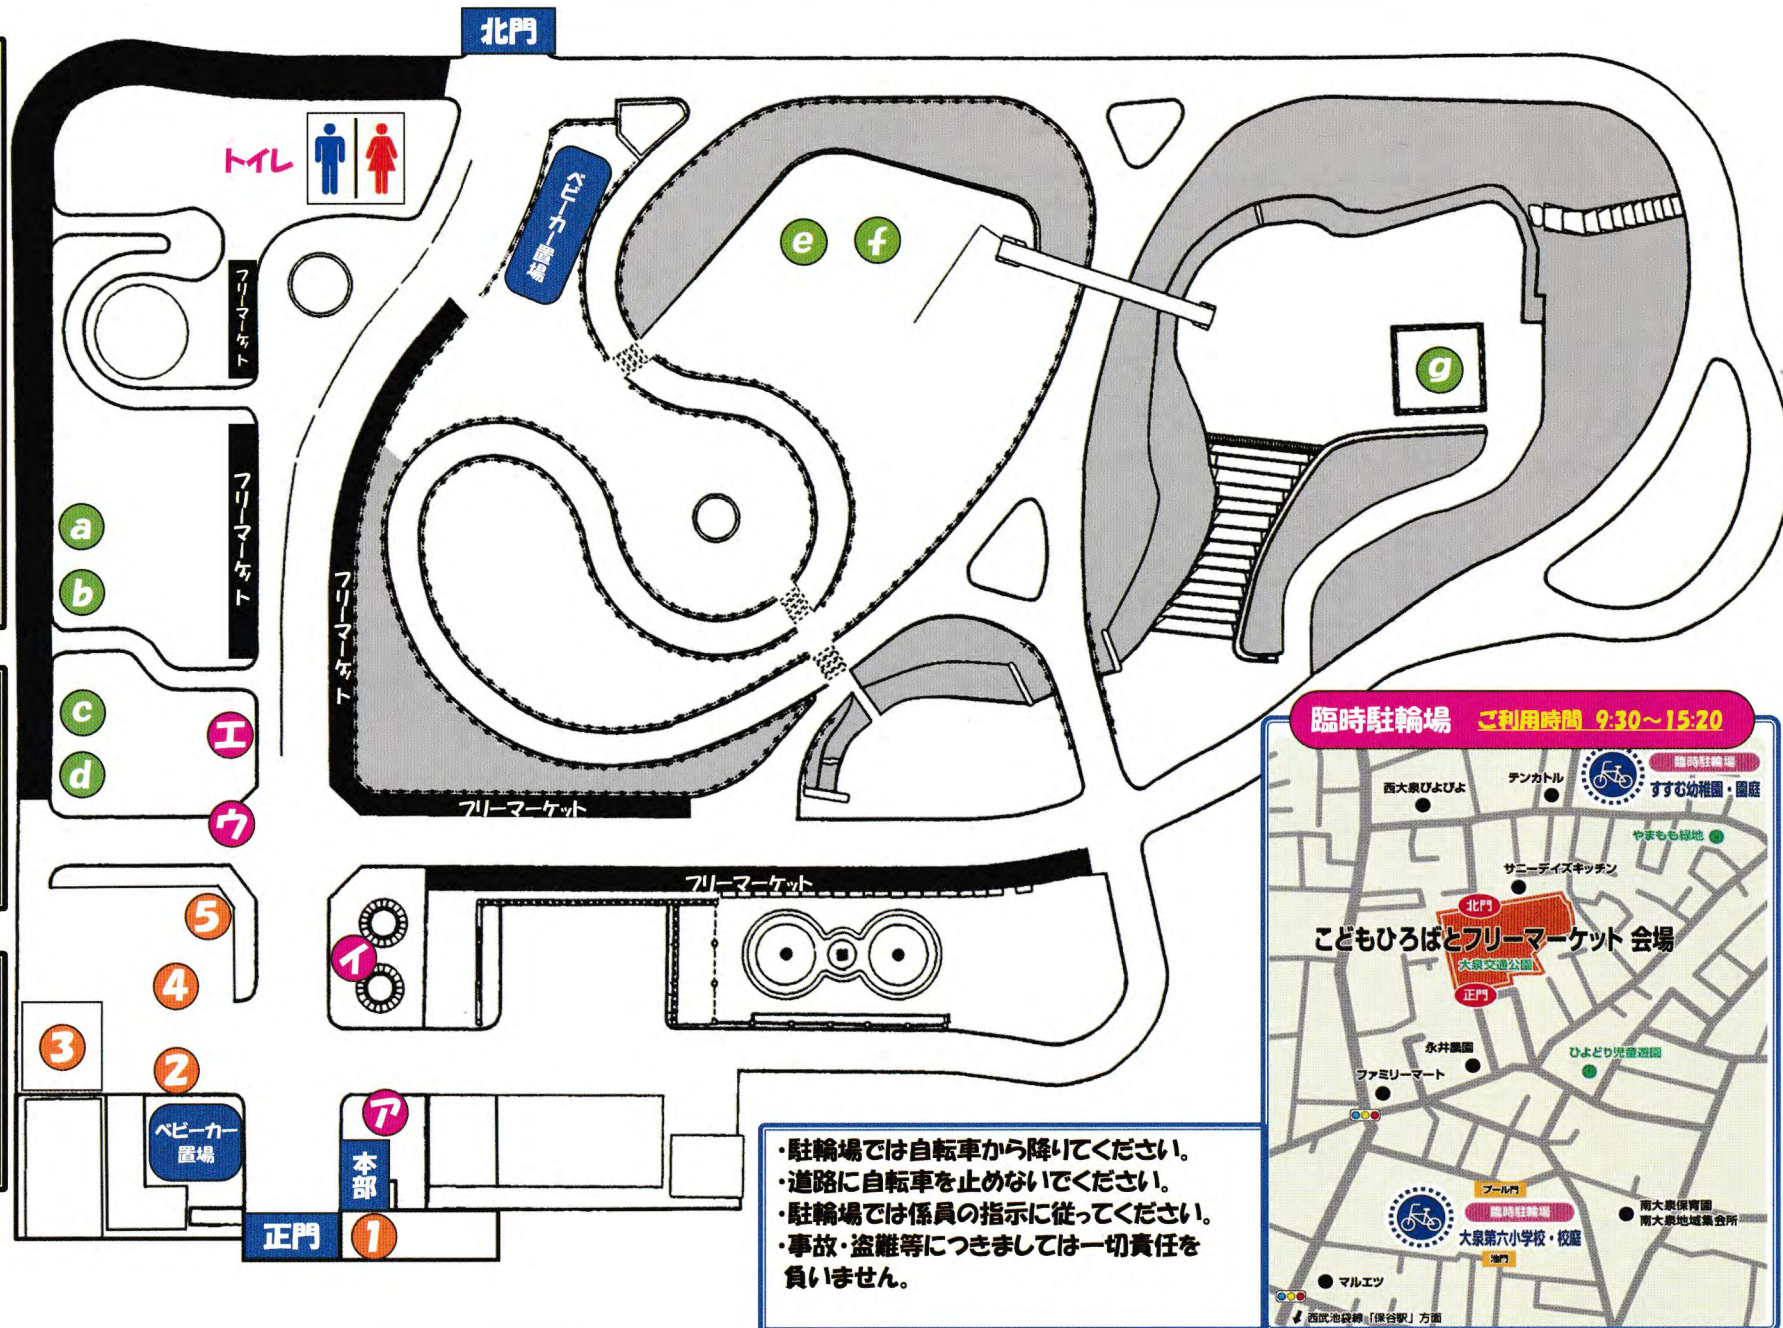

第19回

こどもひろばと

フリーマーケット

日時：11月4日（土） ※雨天中止(小雨決行)

午前10時～午後3時

場所：大泉交通公園

交通公園内に駐輪はできません。
近隣に駐輪場を用意しています
ので、そちらをご利用ください。
(裏面地図参照)

<フリーマーケット> ☆55店舗

後援：練馬区地域文化部・西大泉連合町会・南大泉連合町会

ゲーム

以下はゲーム券(*)が必要です。

- ① 射的コーナー
- ② たるゲッチュコーナー
- ③ 吸盤ボールコーナー
- ④ わなげコーナー

以下はゲーム券不要です。

- ⑤ モルックコーナー
- ⑥ けん玉コーナー
- ⑦ 絵本でクイズに挑戦コーナー
(南大泉図書館)

※ゲーム券は、本部で以下の時間に
1枚100円で販売します。

10:00⇒150枚 13:00⇒150枚

※天候等により一部内容が変更・中止になる
ことがあります。

※自転車は、通常通りの場所で貸出を
しています。

ご来場の方へのお願い

ゴミのお持ち帰りにご協力を!

会場内にゴミ箱はありません。ゴミはお持ち帰りいただくか、
商品を購入したお店にお渡しく下さい。

自転車、ベビーカーは所定の場所へ!

自転車、ベビーカーでの会場内での入場はできません。
所定の場所に置いてご入場ください。(右図参照。)

・駐輪場では自転車から降りてください。
・道路に自転車を止めないでください。
・駐輪場では係員の指示に従ってください。
・事故・盗難等につきましては一切責任を負いません。

臨時駐輪場 ご利用時間 9:30～15:20

第19回
子どもひろばと
フリーマーケット

会場マップ