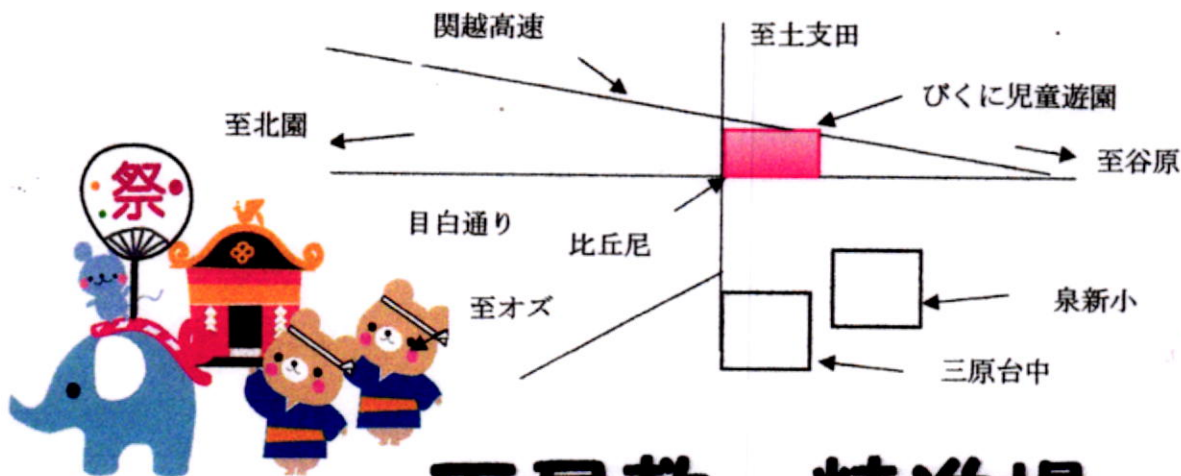

大泉北野神社例大祭

おまつり

宵宮祭 日時：10月5日（土）
時間：18:00～宮出 大泉学園駅周辺を神幸
大祭 日時：10月6日（日）
時間：9:00～宮出 16:50 宮入

子供みこしと太鼓の巡幸

場所：びくに児童遊園内おみき所より町内を巡幸

日時：10月5日（土）12:30～

参加してくれた子供達にはお菓子やジュースが貰えます

下屋敷・精進場