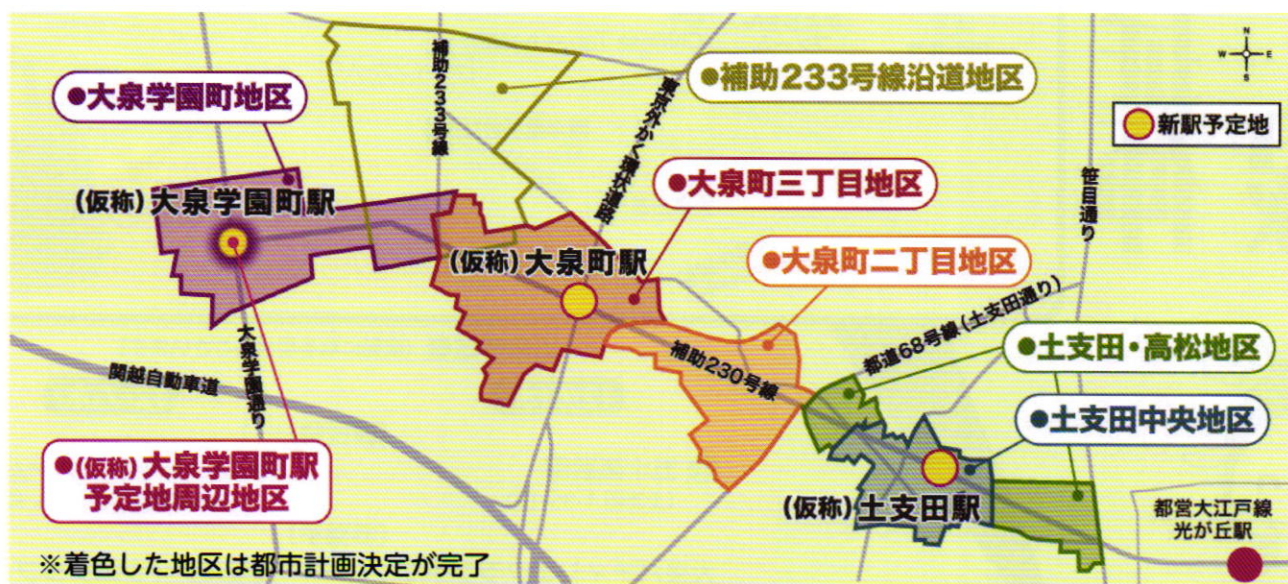

大江戸線延伸ニュース

発行：大江戸線延伸促進期成同盟(練馬区大江戸線延伸推進課) ☎03-5984-1564 FAX03-5984-1226

補助230号線大泉町二丁目地区の地区計画を 都市計画決定しました

大泉町二丁目地区では、令和元年5月に設立したまちづくり協議会のもと、大江戸線の延伸と補助230号線の整備を見据えたまちづくりについて検討し、令和5年6月に、新たなまちづくりルールとなる地区計画を都市計画決定しました。

これにより、大江戸線延伸地域における一連のまちづくりとして、**大江戸線の導入空間となる補助230号線沿道のすべての地区で地区計画の決定と用途地域の変更が完了しました。**

引き続き、大江戸線の延伸を見据えたまちづくりを進めていきます。

※着色した地区は都市計画決定が完了

延伸地域の魅力を発信するマルシェを開催します!!

令和5年3月、東京都は副知事をトップとする「大江戸線延伸にかかる庁内検討プロジェクトチーム」を設置し、関係局が一丸となって、スピード感を持って検討を進めています。また、都と区による実務的協議も、今後、事業費全体における経費の在り方など、事業化に向けて具体的な検討を進めることとしています。大江戸線の延伸が、着工に向けて具体的に動き始めています。

練馬区では、延伸の機運をさらに加速するため、延伸地域の魅力を発信するイベント「マルシェ de 延伸 大江戸線」を開催します。延伸地域で生産されたとれたて野菜、ねりコレ認定品のお菓子やお弁当等の販売など、美味しい魅力にあふれたイベントです!

ぜひご来場いただき、たくさんの美味しい魅力に触れてみてください!

※画像はイメージです

マルシェの詳細は裏面へ