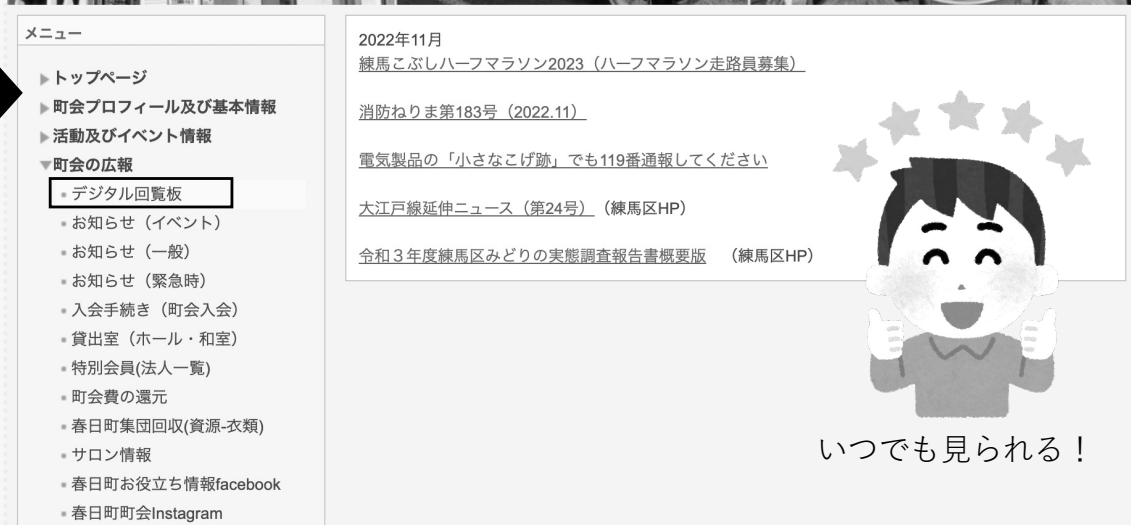

いつでも見られる！

これから

※町会報、町会議事録など町会員限定の資料にはパスワードを設定しています。
忘れないようにパスワードを書き留めておくようよろしくお願いします。

パスワード

町会員のみ周知

※会員以外の方が見られる場所に掲示しないようご注意ください