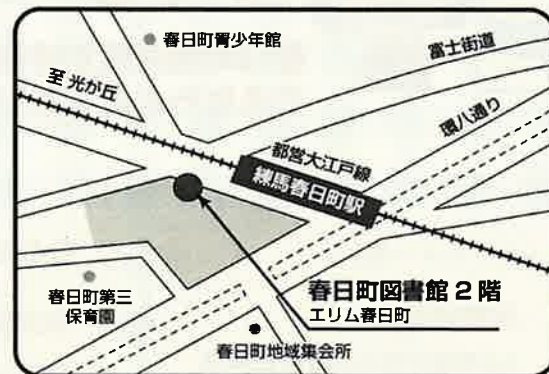

工事期間

令和6年1月29日(月)～

令和6年2月9日(金)

(1月29日(月)～2月2日(金)は特別館内整理期間のため休館)

★☆階段をご利用できない方へ☆☆

工事期間中におけるサービスについては、スタッフへお問合せください。

その他の
LINEUP

12月6日(水)～12月12日(火) 人権パネル展

12月10日(日) 冬のおたのしみ会

～親子で針仕事をしよう

12月14日(木)～12月26日(火)

練馬つながるフェスタ in 春日町展

1月の行事予定

1月5日(金)～なくなり次第終了 新春 本の福袋

1月14日(日) 第26回ビブリオバトル部

1月13(土)、14日(日) 体験! 司書のお仕事

1月29日(月)～2月9日(金)

春日町図書館 エレベーター工事

(1月29日(月)～2月2日(金)は特別館内整理期間のため休館)

春日町図書館のご案内

※駐車場はありません。

開館時間:午前9時～午後9時

所在地:練馬区春日町5丁目31-2-201
(都営大江戸線練馬春日町駅A3出口すぐ)

電話:03-5241-1311