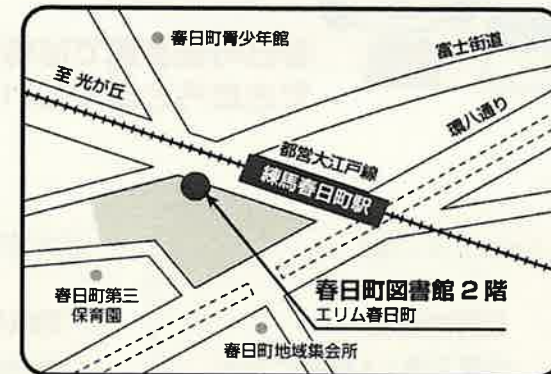

春日町図書館のご案内

※駐車場はありません。

開館時間：午前9時～午後9時

所在地：練馬区春日町5丁目31-2-201
(都営大江戸線練馬春日町駅A3出口すぐ)

電話：03-5241-1311

休館日：11月6、13、27日

※図書館内のホール・ギャラリーを利用することができます。詳しくは職員までお問合せ下さい。

発行元：練馬区立春日町図書館
指定管理者 株式会社ヴィアックス
発行月：令和5年11月

R100
練馬区立春日町図書館

春日町図書館
イメージキャラクター 春日まちこ