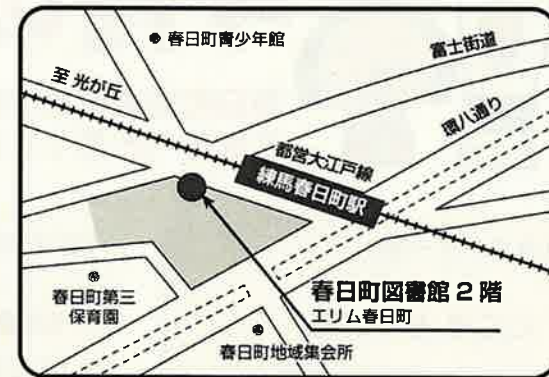

春日町図書館のご案内

※駐車場はありません。

開館時間：午前9時~午後9時

所在地：練馬区春日町5丁目31-2-201
(都営大江戸線練馬春日町駅A3出口すぐ)
電話：03-5241-1311

休館日：3月6、13、27日

※図書館内のホール・ギャラリーを利用することができます。詳しくは職員までお問合せ下さい。

発行元：練馬区立春日町図書館
指定管理者 株式会社ヴィアックス
発行月：令和5年3月

R100
RENTAL BOOKS & MEDIA CENTER

春日町図書館
イメージキャラクター
春日まちこ