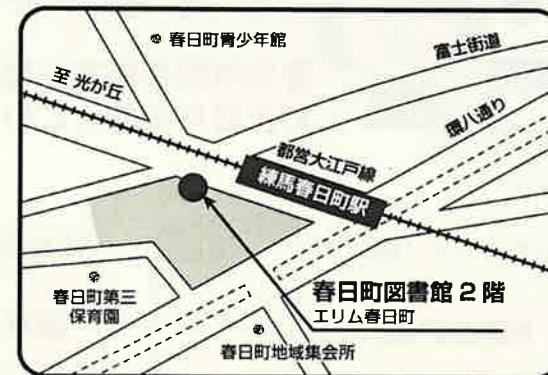

### 12月の行事予定

12月8日(日) 冬のおたのしみ会(おとあーと)

12月10日(火)～12月25日(水)  
クリスマスツリーに読書オーナメントを飾ろう  
練馬つながるフェスタin春日町地域活動パネル展

12月11日(水)～なくなり次第終了  
春日町図書館 本の福袋

12月15日(日) 練馬区在宅療養講演会

12月22日(日) ブレーメンの音楽隊

## 春日町図書館のご案内

※駐車場はありません。

開館時間:午前9時～午後9時

所在地:練馬区春日町5丁目31-2-201  
(都営大江戸線練馬春日町駅A3出口すぐ)  
電話:03-5241-1311

休館日:11月5、11、25日

※図書館内のホール・ギャラリーを利用することができます。詳しくは職員までお問合せ下さい。