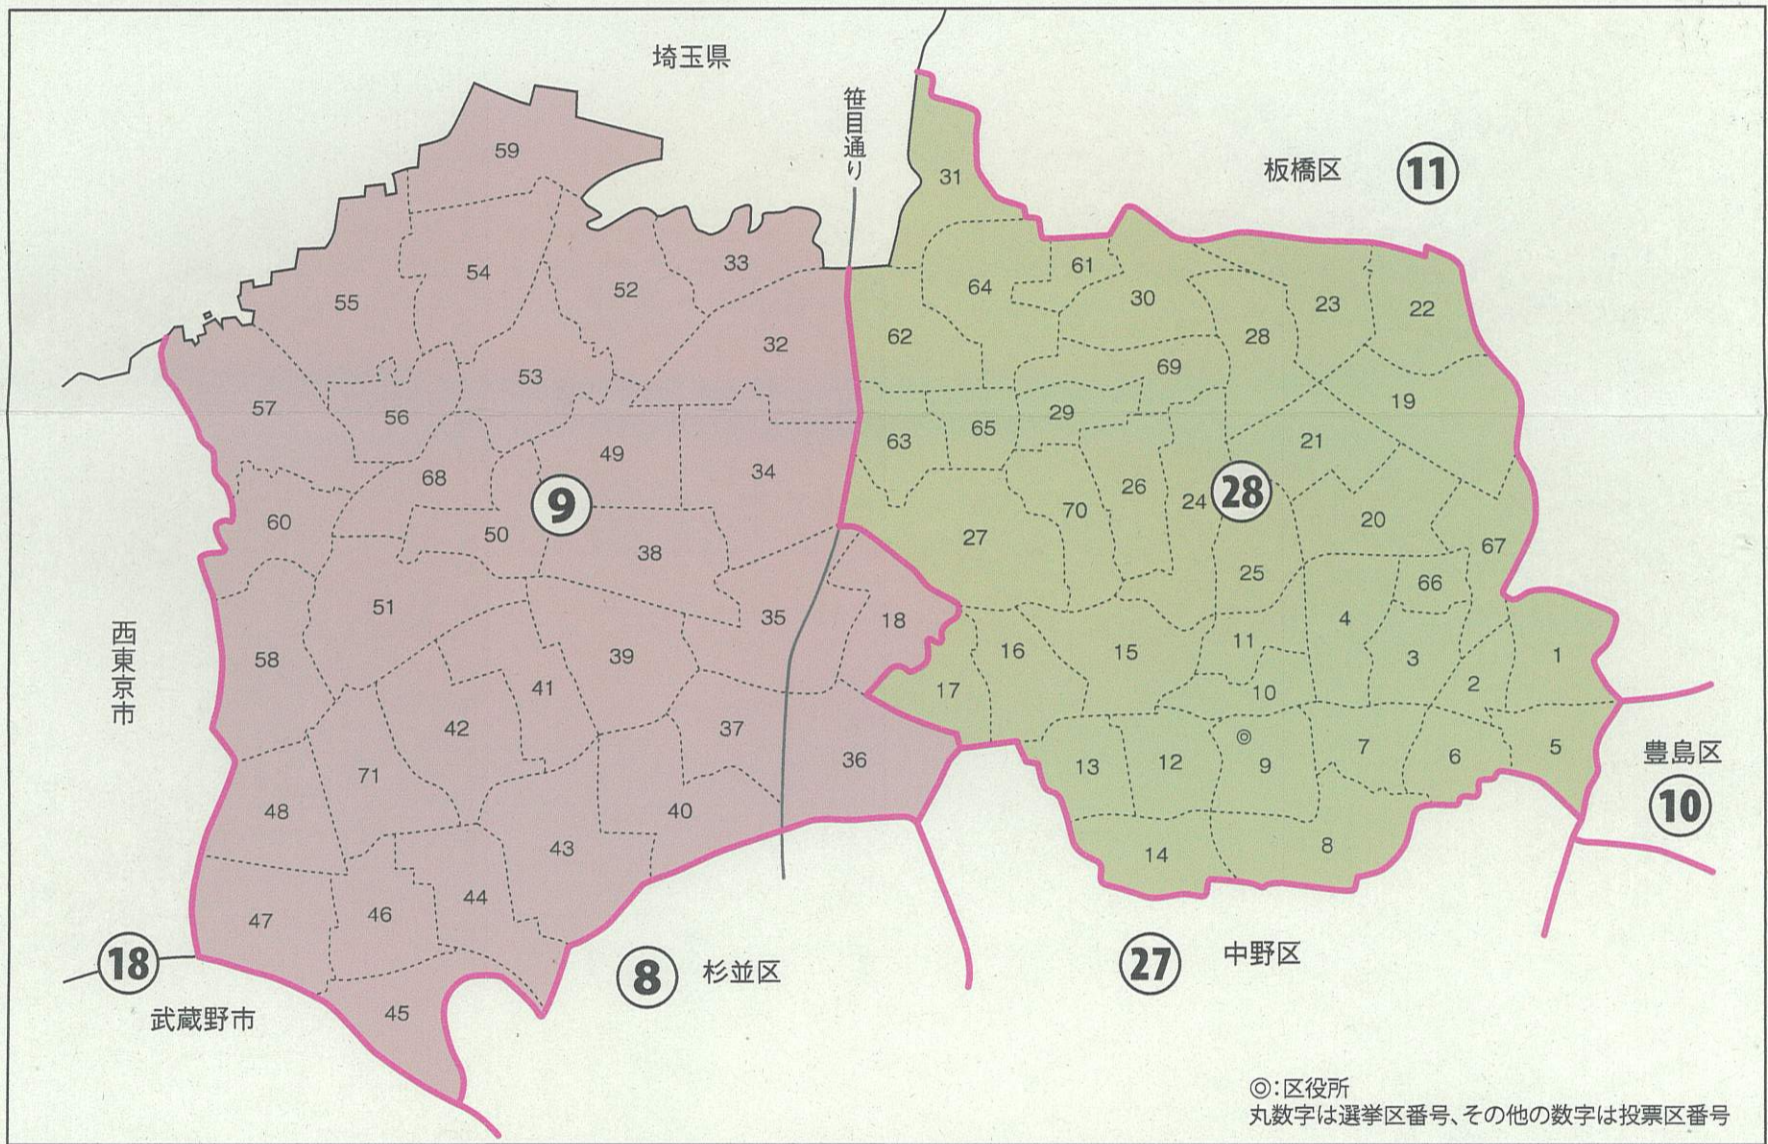

# 衆議院議員選挙小選挙区図

衆議院議員選挙の小選挙区が改定されました。  
次の衆議院議員総選挙からは、新しい選挙区で選挙が行われます。

## [改定前]

◎:区役所  
丸数字は選挙区番号、その他の数字は投票区番号

## [改定後]

◎:区役所  
丸数字は選挙区番号、その他の数字は投票区番号

### 第28区の区域

旭丘1丁目、旭丘2丁目、小竹町1丁目、小竹町2丁目、栄町、羽沢1丁目～3丁目、豊玉上1丁目、豊玉上2丁目、豊玉中1丁目～4丁目、豊玉南1丁目～3丁目、豊玉北1丁目～6丁目、中村1丁目～3丁目、中村南1丁目～3丁目、中村北1丁目～4丁目、桜台1丁目～6丁目、練馬1丁目～4丁目、向山1丁目～4丁目、貫井1丁目～3丁目、貫井4丁目(28番、29番4号、29番8号から29番22号まで、30番9号、30番10号、44番から46番まで、47番18号から47番48号まで、47番50号から47番52号までを除く。)、貫井5丁目、錦1丁目、錦2丁目、氷川台1丁目～4丁目、平和台1丁目～4丁目、早宮1丁目～4丁目、春日町1丁目～6丁目、高松1丁目～5丁目、北町1丁目～8丁目、田柄1丁目～5丁目、光が丘1丁目～7丁目、旭町1丁目～3丁目、富士見台3丁目(20番6号から20番10号まで、38番から46番まで、47番5号から47番7号まで、55番6号から55番17号まで、56番から63番までを除く。)、谷原1丁目