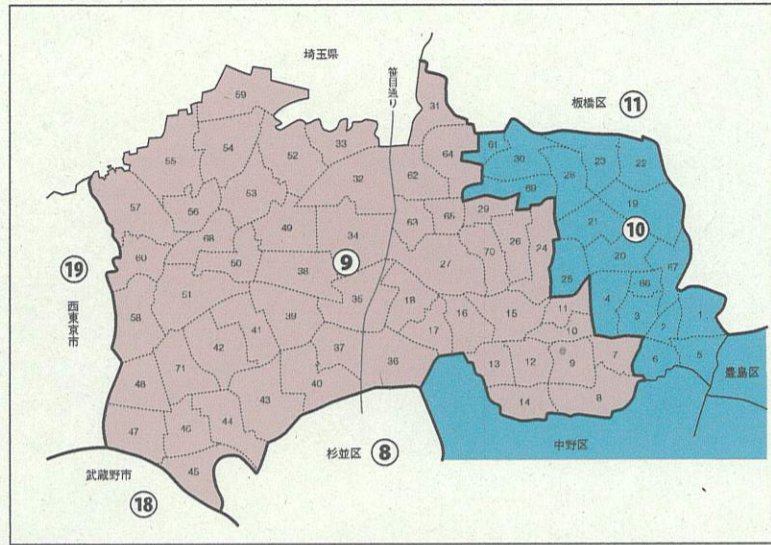

# 衆議院議員選挙小選挙区図

衆議院議員選挙の小選挙区が改定されました。  
次の衆議院議員総選挙からは、新しい選挙区で選挙が行われます。

## [改定前]

◎:区役所  
丸数字は選挙区番号、その他の数字は投票区番号

## [改定後]

◎:区役所  
丸数字は選挙区番号、その他の数字は投票区番号

### 第28区の区域

旭丘1丁目、旭丘2丁目、小竹町1丁目、小竹町2丁目、栄町、羽沢1丁目～3丁目、豊玉上1丁目、豊玉上2丁目、豊玉中1丁目～4丁目、豊玉南1丁目～3丁目、豊玉北1丁目～6丁目、中村1丁目～3丁目、中村南1丁目～3丁目、中村北1丁目～4丁目、桜台1丁目～6丁目、練馬1丁目～4丁目、向山1丁目～4丁目、貫井1丁目～3丁目、貫井4丁目(28番、29番4号、29番8号から29番22号まで、30番9号、30番10号、44番から46番まで、47番18号から47番48号まで、47番50号から47番52号までを除く。)、貫井5丁目、錦1丁目、錦2丁目、氷川台1丁目～4丁目、平和台1丁目～4丁目、早宮1丁目～4丁目、春日町1丁目～6丁目、高松1丁目～5丁目、北町1丁目～8丁目、田柄1丁目～5丁目、光が丘1丁目～7丁目、旭町1丁目～3丁目、富士見台3丁目(20番6号から20番10号まで、38番から46番まで、47番5号から47番7号まで、55番6号から55番17号まで、56番から63番までを除く。)、谷原1丁目